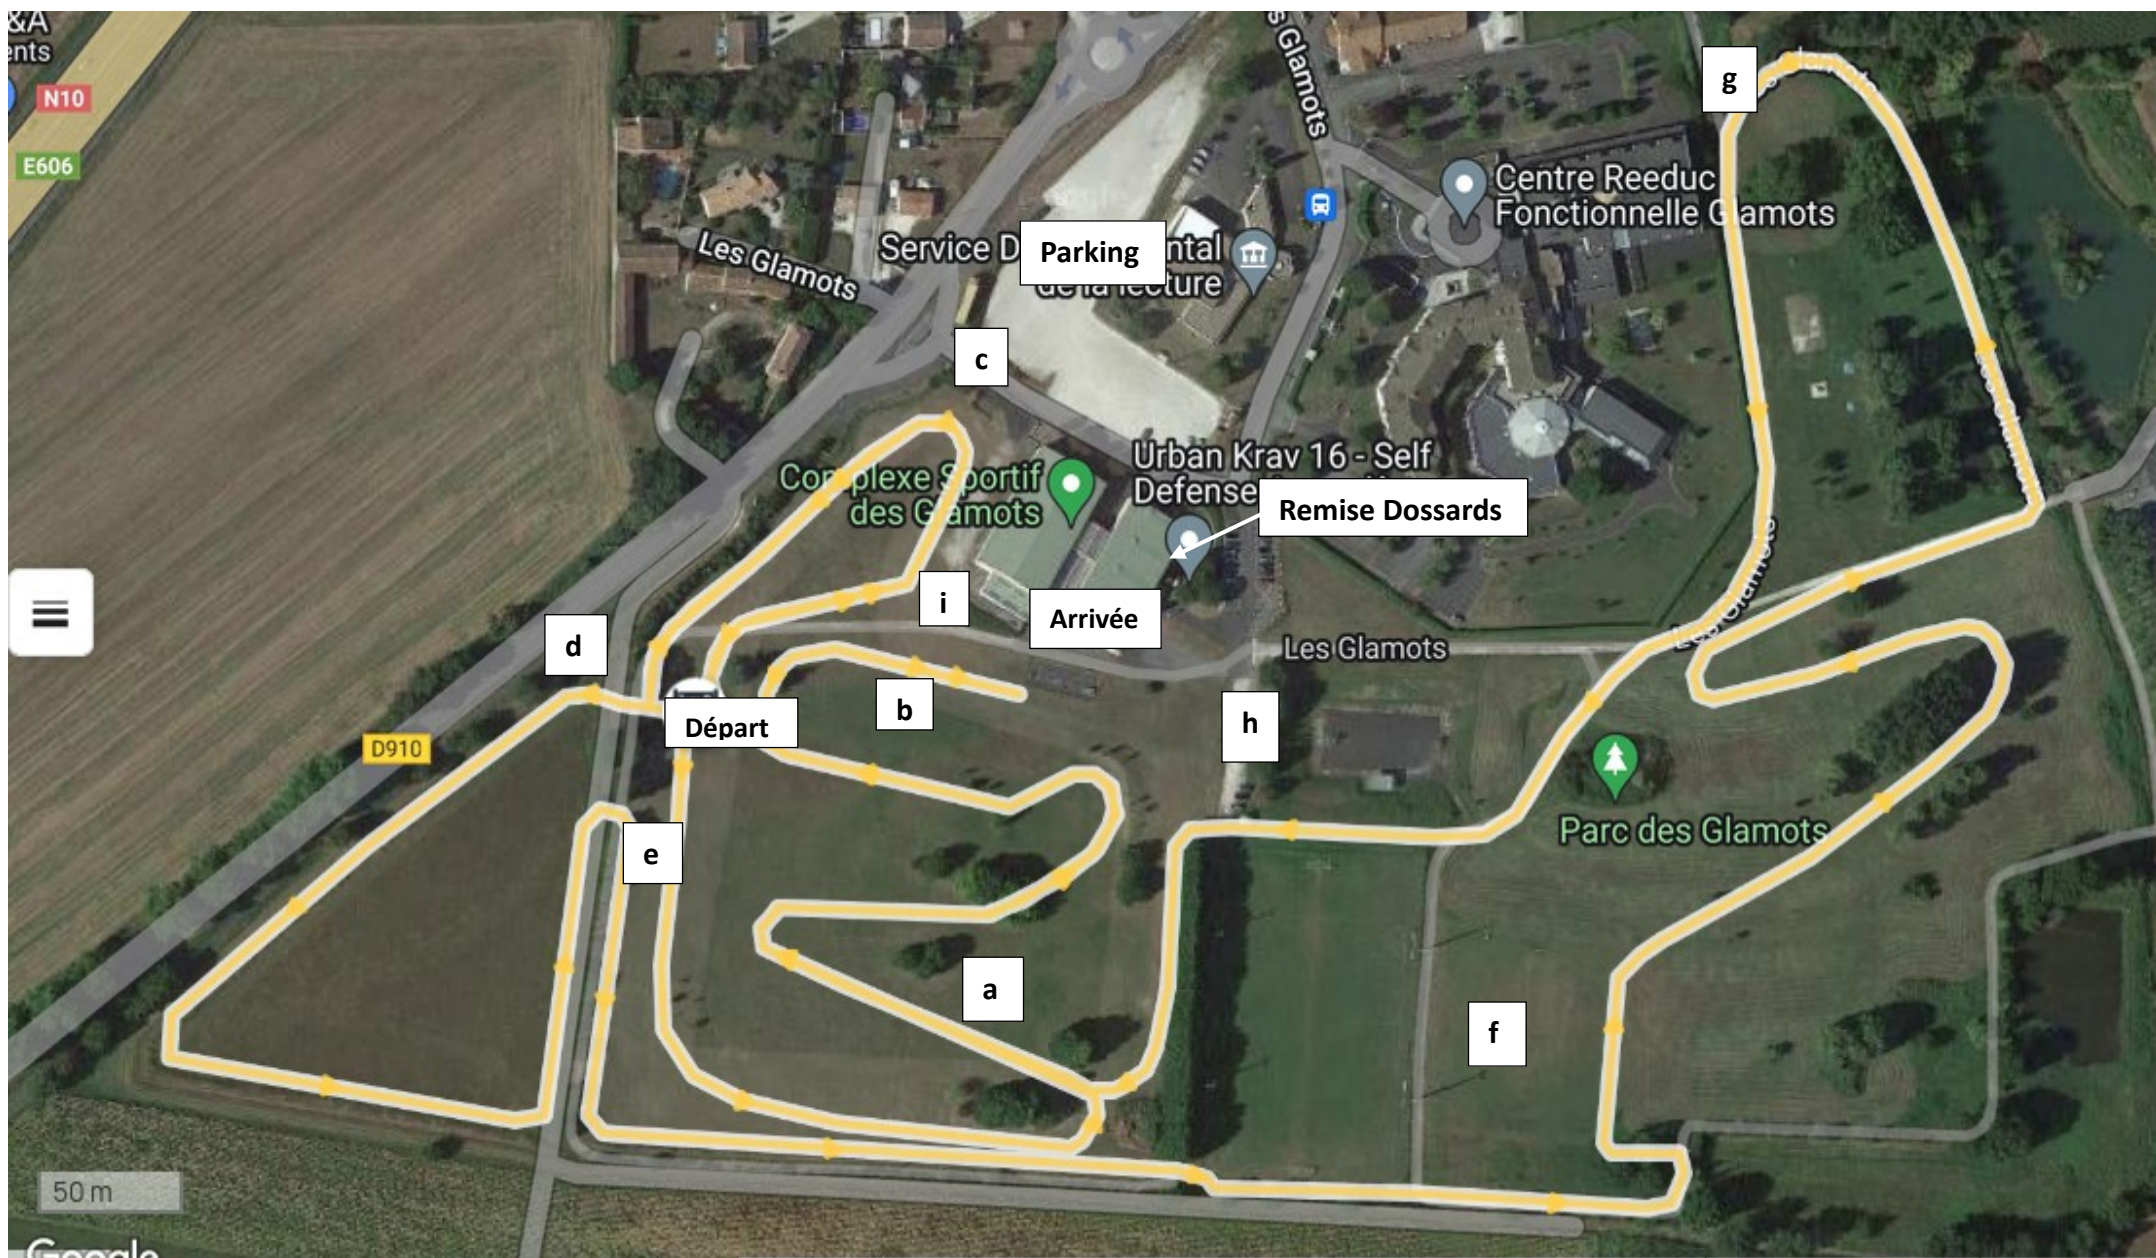

MNCC MARCHE NORDIQUE DE L'ANGOUMOIS - ROULLET ST ESTEPHE - SAMEDI 28 OCTOBRE 2023

10h30 : OPEN 3 tours : 9,1km : Départ 620m (ab)+2 boucles 2900m (cdefghabcd)+1 Boucle réduite 2570m (bdefghab)+arrivée 110m (i)

13h : MNCC 4 tours : 12km : Départ 620m (ab)+3 boucles 2900m (cdefghabcd)+1 Boucle réduite 2570m (bdefghab)+arrivée 110m (i)