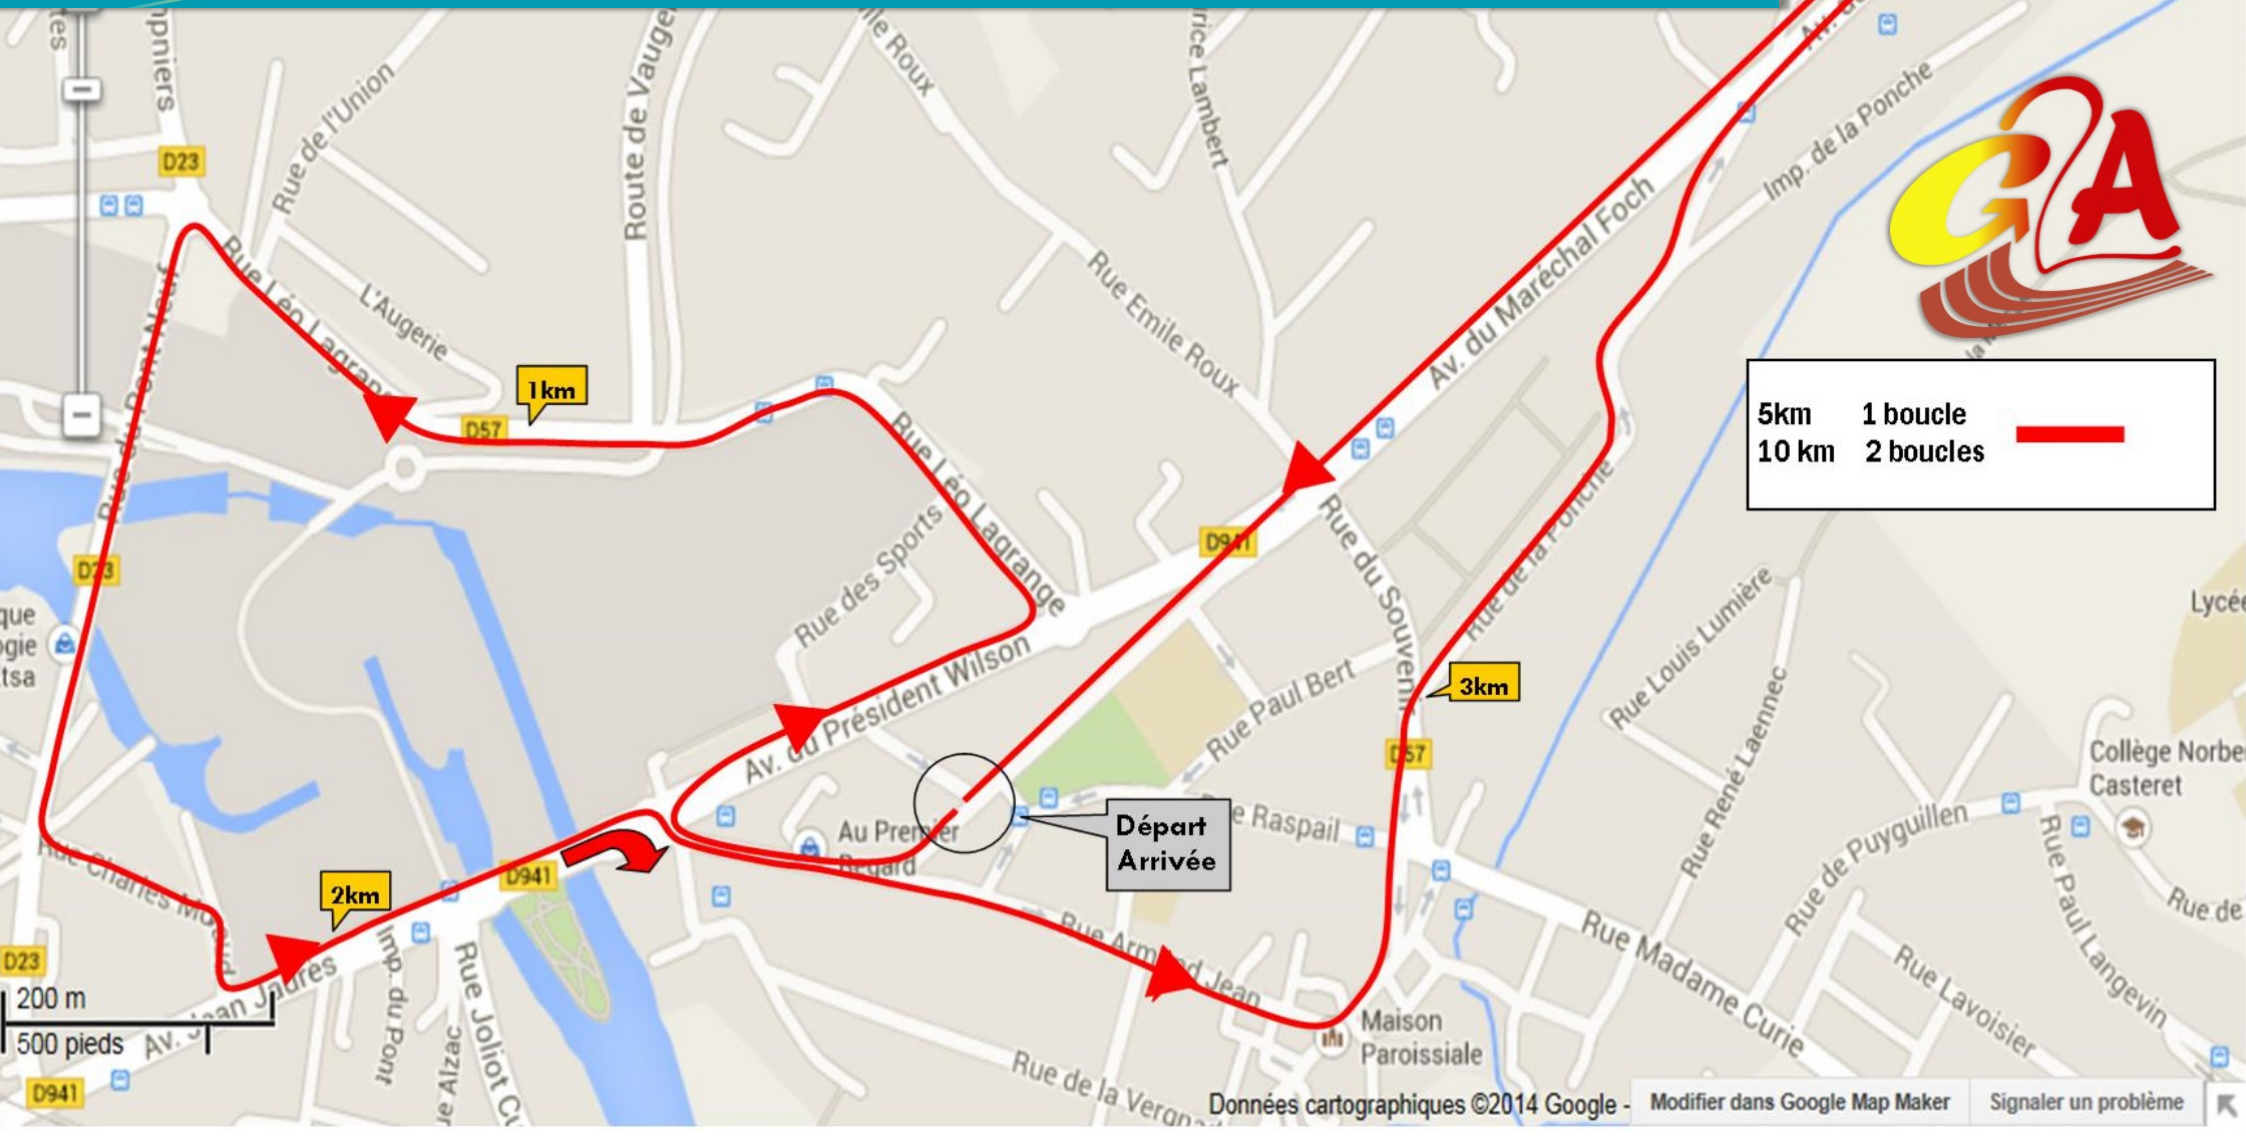

Dimanche 6 octobre
15h00

5 & 10 km de RUELLE/TOUVRE

Courses **Label Régional**

5 km classant

Infos/renseignements sur

www.g2athle.com

5km	1 boucle	—
10 km	2 boucles	

Départ
Arrivée